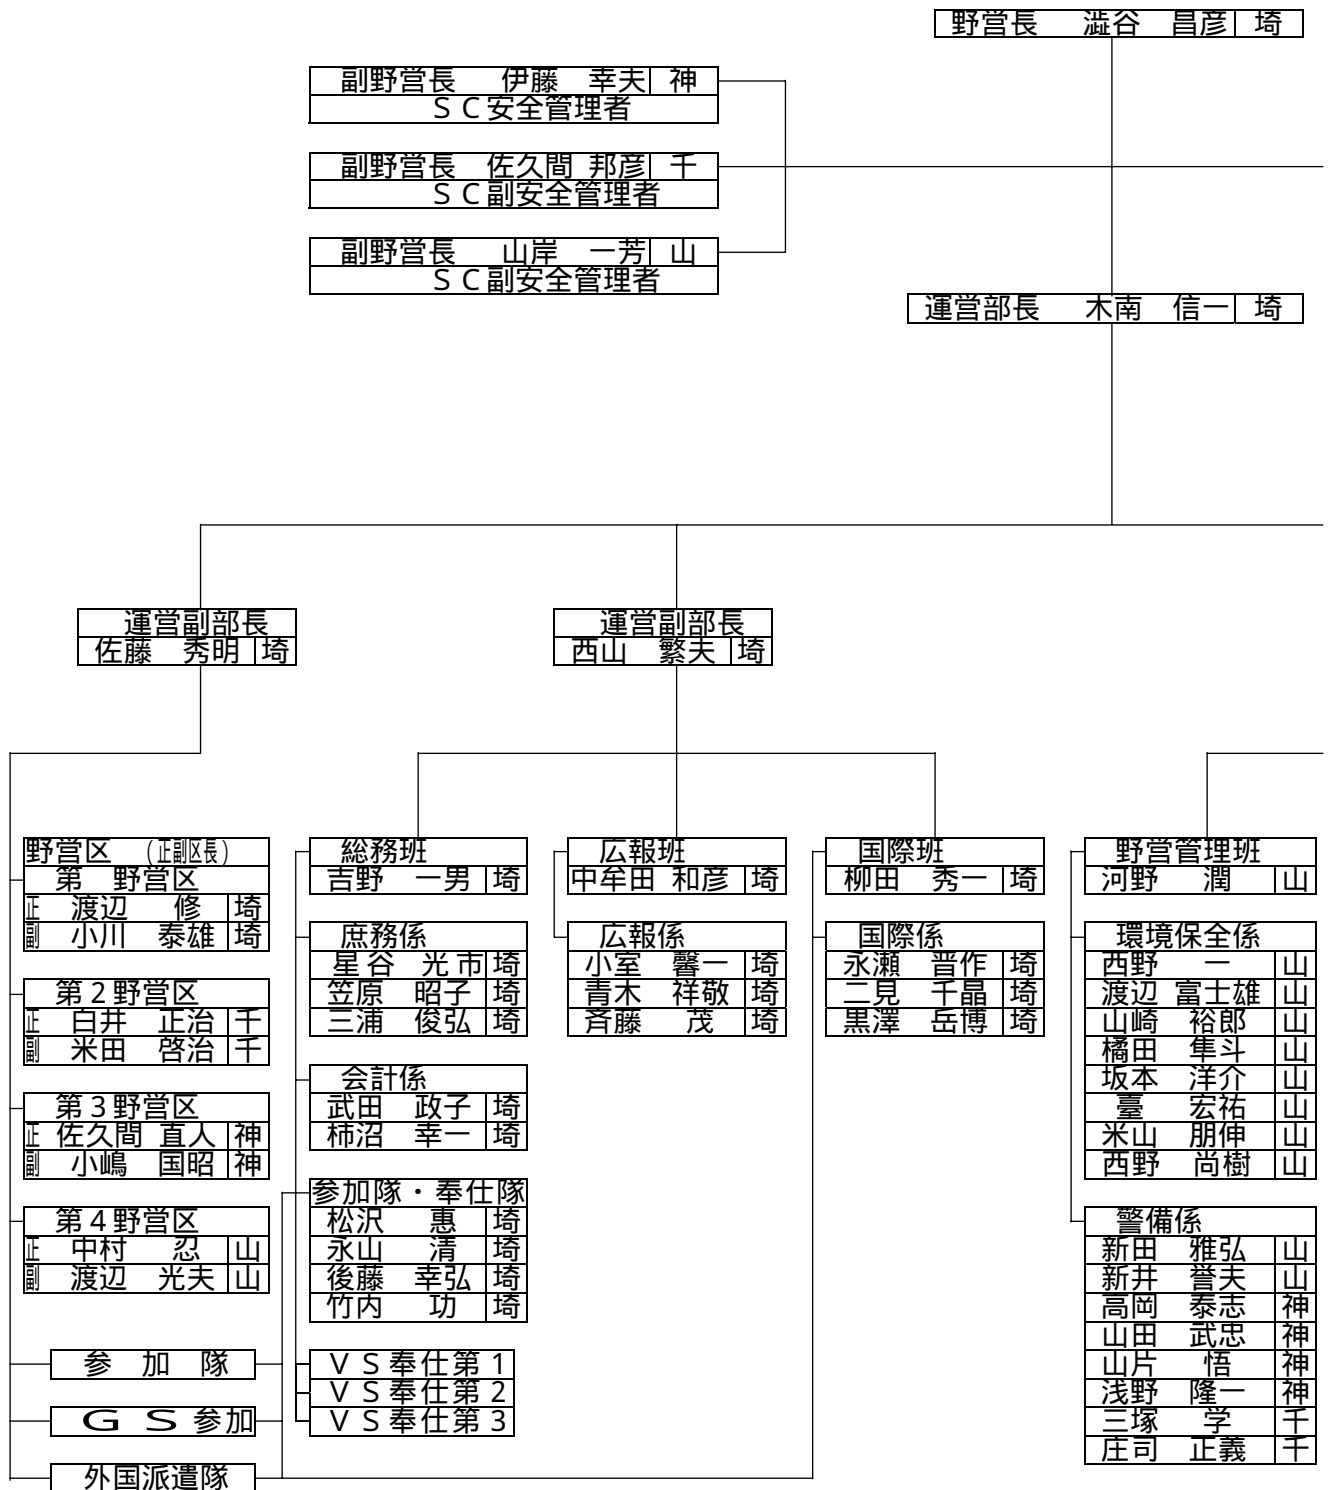

3SC

組織図

県連盟派遣団本部					
県名	埼玉	神奈川	千葉	山梨	
本部長	菊地 英雄	木村 耕三	佐久間 邦彦	鍋谷 正俊	
本部員	鈴木 勝利	荻原 泉	増田 秀夫	日下部 治俊	
々々	吉澤 雅世	岩波 信夫	星 淳一		
々々	石山 貴宣	高橋 一夫	石黒 秀彦		
々々	久保田 稔		志村 尚男		
々々			福田 充夫		